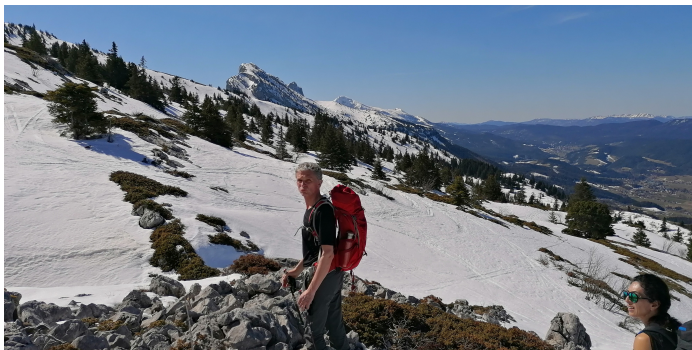

Randozen

Révélez votre nature

Programme raquettes Hiver 2024

Date	Nom	Lieux	Massif	Tarif
14/01/2024	Rocher de Belles Ombres	La Plagne (73)	Chartreuse	35 €
28/01/2024	Rocher de Baconnet ou Papouvet	Gresse en Vercors (38)	Vercors	35 €
11/02/2024	Le Tabor	Saint Honoré (38)	Matheysine	35 €
25/02/2024	Combede Pissavache et l'Epaule de Cornafion	Villard de Lans (38)	Vercors	35 €
9-10 Mars 2024	WE Vercors Sud fond D'Urle	Fond D'Urle (38)	Vercors	50€ (partie encadrement)
02/04/2023	Crête du Brouffier	Alpes du Grand Serre (38)	Matheysine	35 €

- Les prix comprennent la prestation et le prêt de matériel (RKT + DVA si nécessaire). Le prix ne comprend pas les boissons, les repas, le transport sur site.
- Demi-tarif pour les enfants de moins de 14 ans.
- Pour les abonnés à la marche nordique possibilité de régler sur votre décompte : 1 sortie raquette = 3 pointages de séances
- Programme à titre indicatif pouvant être modifié en fonction de la météo et de la nivologie